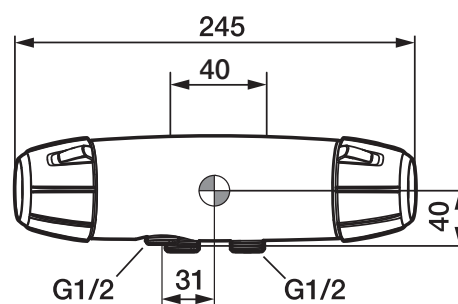

Utförande	FMM nr	RSK nr
Eco, krom	8250-1000	834 33 14
Krom, svarta rattar	8250-1004	834 33 16